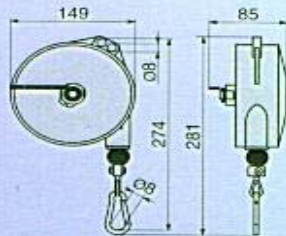

BALANSERY FIRMY TECNA

TECNA®

BILANCIATORI • *BALANCERS*
EQUILIBREURS • *EQUILIBRADORES*
SEILFEDERZÜGE • *BALANCERS*

☐ 1

☐ 2

☐ 3

☐ 4

Oltre alle caratteristiche della serie precedente (☐3), questi bilancieri sono dotati di un dispositivo che consente di bloccare la corsa con una semplice manovra sul carico.

In addition to the features of the former range (☐3), the new balancers are equipped with a new device enabling to stop the stroke by carrying out a simple operation on the load.

En plus des caractéristiques de la série précédente (☐3), ces équilibreurs sont équipés avec un dispositif qui permet de bloquer la course par moyen d'une simple manoeuvre sur la charge.

Behalve de kenmerken van de voorafgaande serie (☐3), zijn deze balancers uitgevoerd met een mogelijkheid om de kabel op elke gewenste hoogte te blokkeren.

	9311	9312	9313
kg	0,4+1	1+2	2+3
kg	0,6	0,6	0,7
☐	1	1	1
mm	1600 mm		