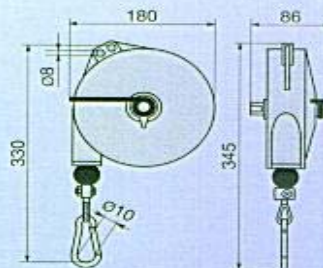

BALANSERY FIRMY TECNA

TECNA®

BILANCIATORI • *BALANCERS*
EQUILIBREURS • *EQUILIBRADORES*
SEILFEDERZÜGE • *BALANCERS*

☐ 1

☐ 2

☐ 3

☐ 4

Oltre alle caratteristiche della serie precedente (☐3), questi bilancieri sono dotati di un dispositivo che consente di bloccare la corsa con una semplice manovra sul carico.

In addition to the features of the former range (☐3), the new balancers are equipped with a new device enabling to stop the stroke by carrying out a simple operation on the load.

En plus des caractéristiques de la série précédente (☐3), ces équilibreurs sont équipés avec un dispositif qui permet de bloquer la course par moyen d'une simple manoeuvre sur la charge.

Behalve de kenmerken van de voorafgaande serie (☐3), zijn deze balancers uitgevoerd met een mogelijkheid om de kabel op elke gewenste hoogte te blokkeren.

	9311	9312	9313
kg	0,4+1	1+2	2+3
kg	0,6	0,6	0,7
☐	1	1	1
mm	1600 mm		