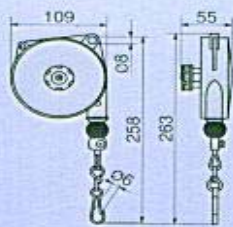

In addition to the features of the former range (☐3), the new balancers are equipped with a new device enabling to stop the stroke by carrying out a simple operation on the load.

En plus des caractéristiques de la série précédente (☐3), ces équilibreurs sont équipés avec un dispositif qui permet de bloquer la course par moyen d'une simple manoeuvre sur la charge.

Behalve de kenmerken van de voorafgaande serie (☐3), zijn deze balancers uitgevoerd met een mogelijkheid om de kabel op elke gewenste hoogte te blokkeren.

	9311	9312	9313
kg	0,4+1	1+2	2+3
kg	0,6	0,6	0,7
☐	1	1	1
mm	1600 mm		